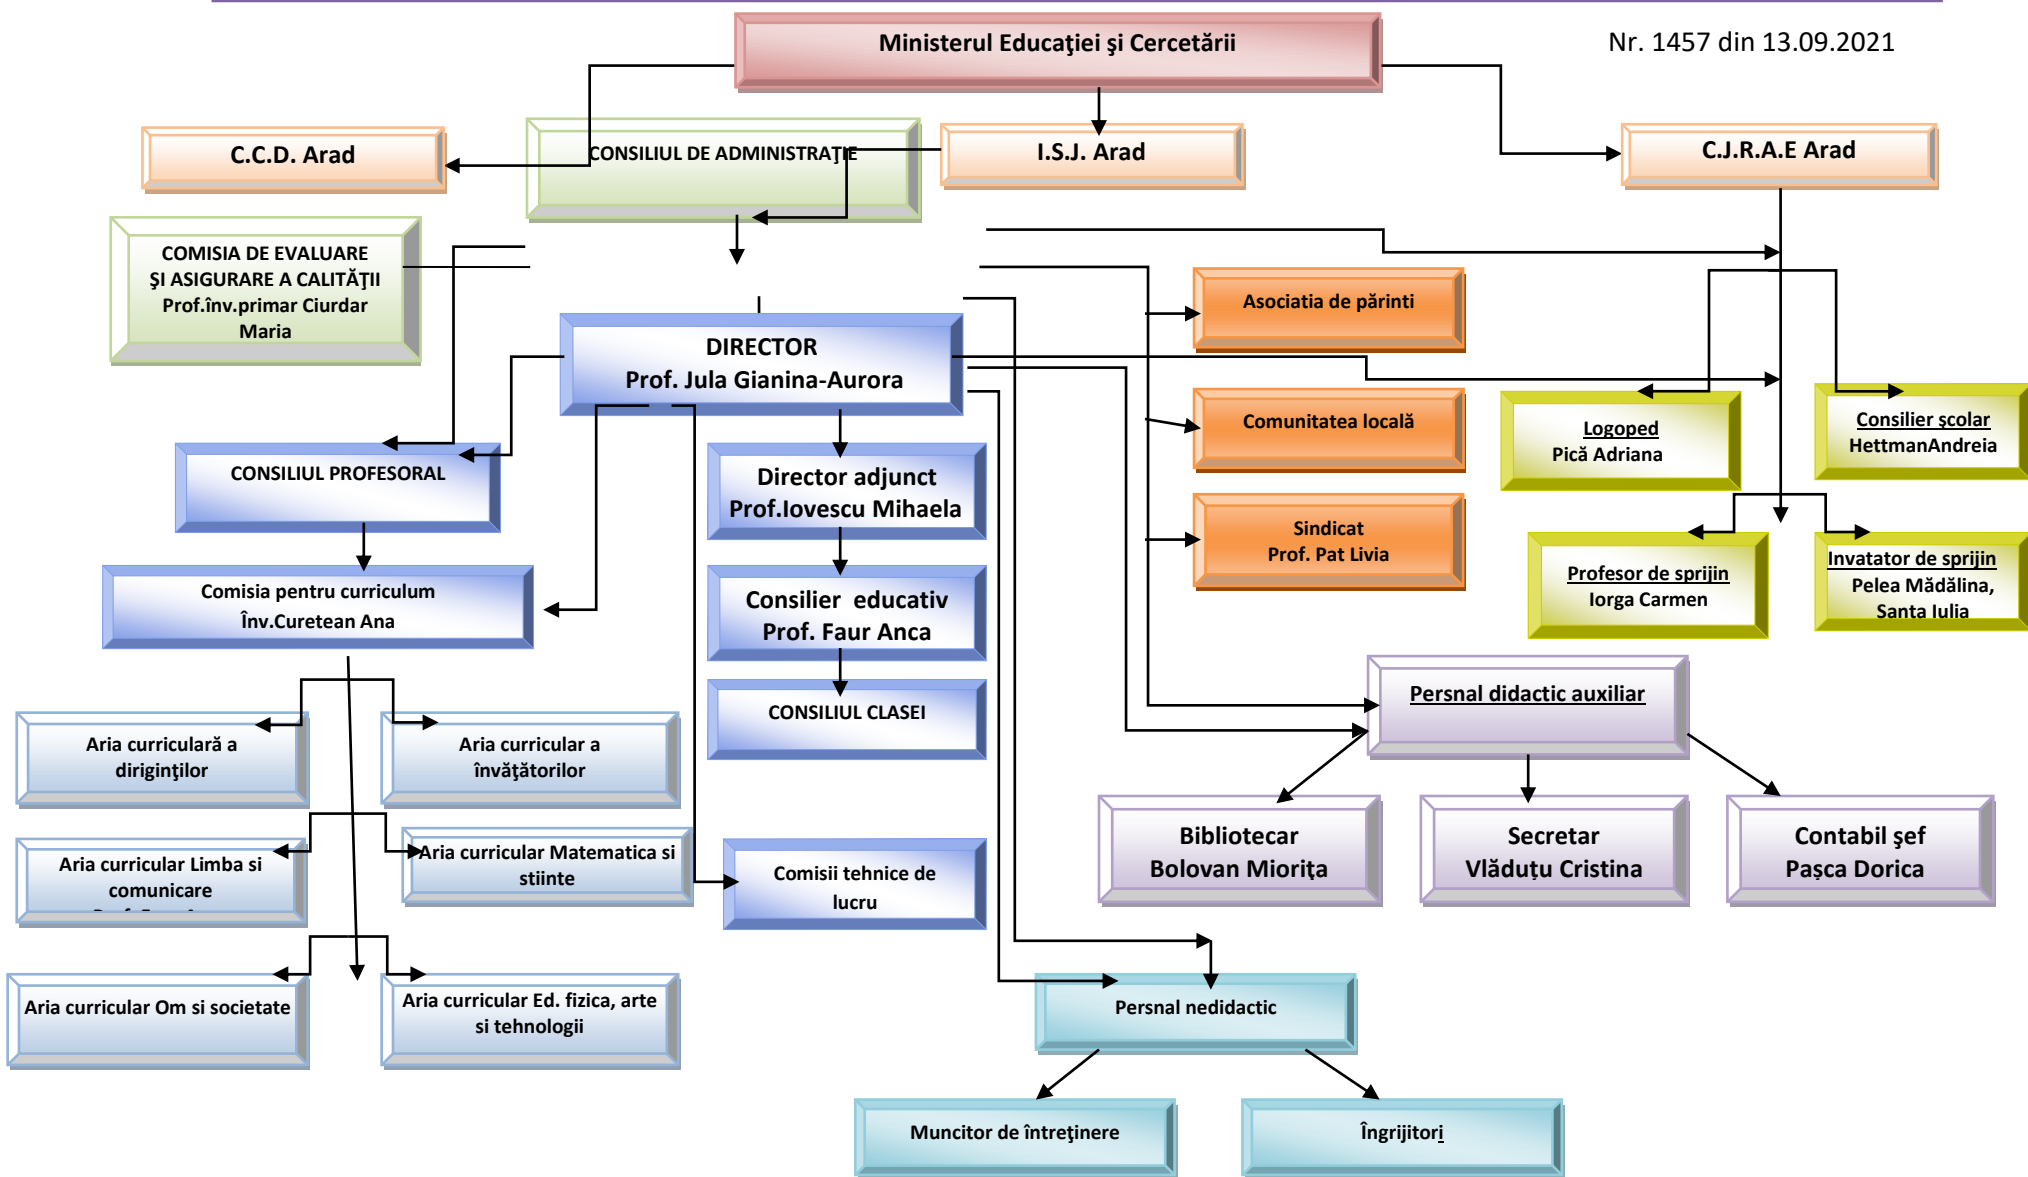

ORGANIGRAMA ȘCOLII GIMNAZIALE „IOSIF MOLDOVAN” ARAD

ANUL ȘCOLAR 2021-2022

Nr. 1457 din 13.09.2021

Director,
Prof. Jula Gianina-Aurora

ORGANIGRAMA
ȘCOLII GIMNAZIALE "IOSIF MOLDOVAN" ARAD

ANUL ȘCOLAR 2021-2022

1. Personalul de conducere

Director, prof. Gianina-Aurora Jula
Director adjunct, prof. Mihaela Iovescu

2. Personalul didactic

Aria curriculară "Limba și comunicare"

Prof. Buboii Lorena-Denisa - Limba și literatura română
Prof. Tuță Adina Teodora - Limba și literatura română
Prof. Șora Daniela - Limba și literatura engleză – Limba și literatura franceză
Prof. Faur Anca Ioana - Limba și literatura engleză
Prof. Sicoe Florica - Limba franceză

Aria curriculară "Matematică și științe"

Prof. Tudorescu Loredana-Nicoleta - Matematică
Prof. Mănăștureian Daciana-Florentina – Matematică
Prof. Ianchici Corina – Chimie-Fizică
Prof. Berche Nicoleta – Chimie
Prof. Vida Andrea- Biologie

Aria curriculară "Om și societate"

Prof. Gavra Cosmin-Damian – Istorie/Cultură civică
Prof. Dascăl Cosmin-Mircea – Geografie
Prof. Barna Daliana- Educație financiară
Prof. Iovescu Mihaela – Religie ortodoxă
Prof. Drăgan Cătălin – Religie ortodoxă
Prof. Bokor Daniel- Religie penticostală